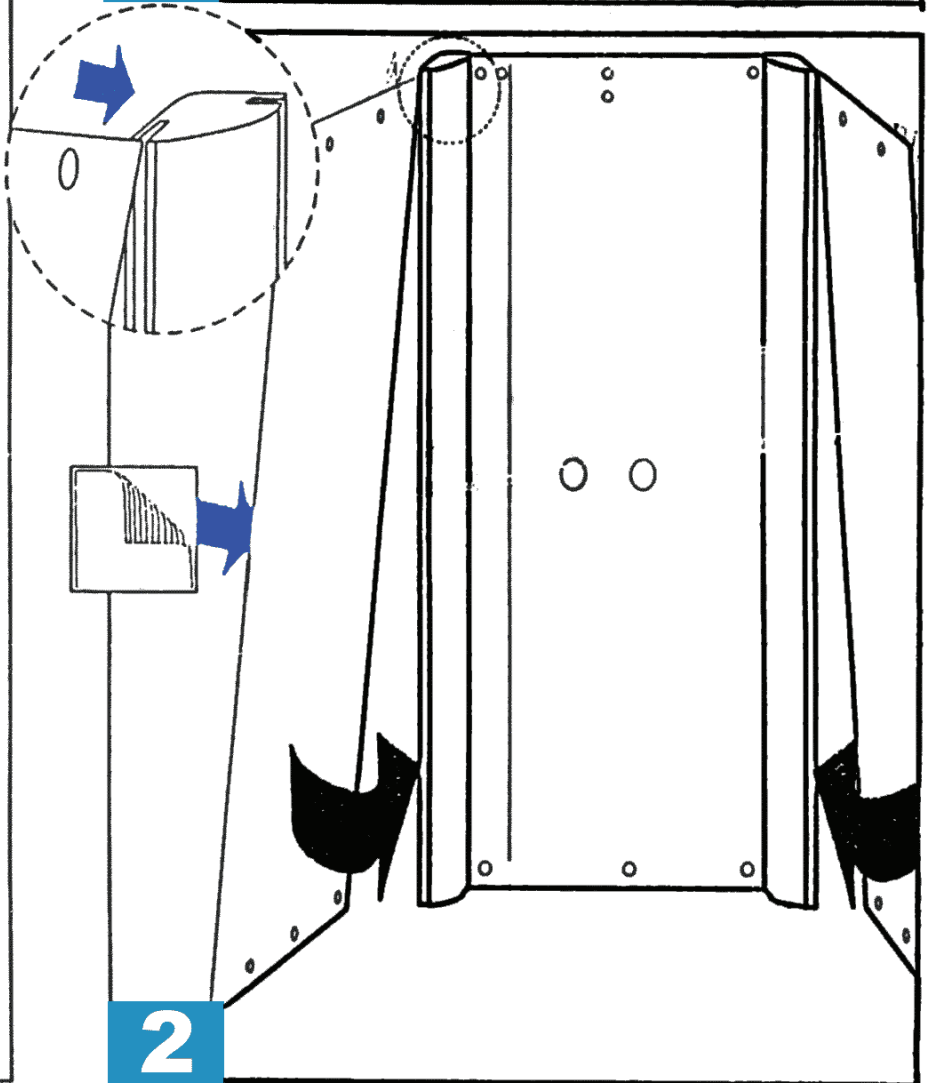

Samotnou montáž doporučujeme provádět až po důkladném prostudování návodu k montáži.

Popis kabiny

Sprchová kabina z bílého, pevného, proti úderům a UV záření odolného polystyrolu a průsvitného čirého akrylového skla

Vanička se zápachovou uzávěrkou (sifonem) je opatřena protiskluzovou úpravou. Dveře z akrylového skla jsou půlené a otevírají se dovnitř kabiny, což znamená výraznou úsporou prostoru potřebného pro umístění kabiny. Kabina je vybavena manuální baterií.

DELTA® 80 je odpovědí na otázky spojené s rychlým, jednoduchým, elegantním a levným vybudováním sprchového místa.

DELTA® 80 je určena pro použití v podmínkách odpovídajících domácímu použití, nepoužívejte kabinu pro prostory s větším provozním zatížením.

- A** 
- B** 
- C** 
- D** 
- E** 
- F** 
- G** 
- H** 
- I** 
- J** 
- K** 
- L** 
- M** 
- N** 
- O** 
- P** 
- Q** 
- R** 

Návod k montáži

- 1) Nasad'te na zadní stranu rohové profily (obr.číslo 1)
!POZOR! – fólie musí být z venku kabiny
- 2) Do rohových profilů nasazených na zadní stěně, zasuňte boční stěny (obr.číslo 2)
- 3) Na boční stěny nasad'te rohové profily (obr.číslo 3)
- 4) K vaničce přimontujte sifon (obr.číslo 4)
- 5) Nasad'te dveře a takto připravené stěny kabiny postavte na vaničku. Vaničku natočte podle obrázku číslo 4. Slícujte otvory ve stěnách s otvory ve vaničce (obr.číslo 5)
- 6) Namontujte otočný držák a vodovodní baterii (obr.číslo 6)
- 7) Nasad'te víko a smontujte ho se stěnami a dveřmi. Dva otvory ve víku pro úchyt kabiny ke stěně musí být vlevo vzadu. Úchyt přišroubujte (obr.číslo 7)
- 8) Pomocí samořezných vrtů přišroubujte stěny kabiny k vaničce (obr.číslo 8)
- 9) Na dveře nasad'te úchyty pro otvírání a vyzkoušejte zavírání (obr.číslo 9)
- 10) Sprchovou kabinu upevněte pomocí úchytu kabiny, s použitím vrtů o průměru 6 mm a o minimální délce 60 mm (vruty nejsou součástí dodávky)