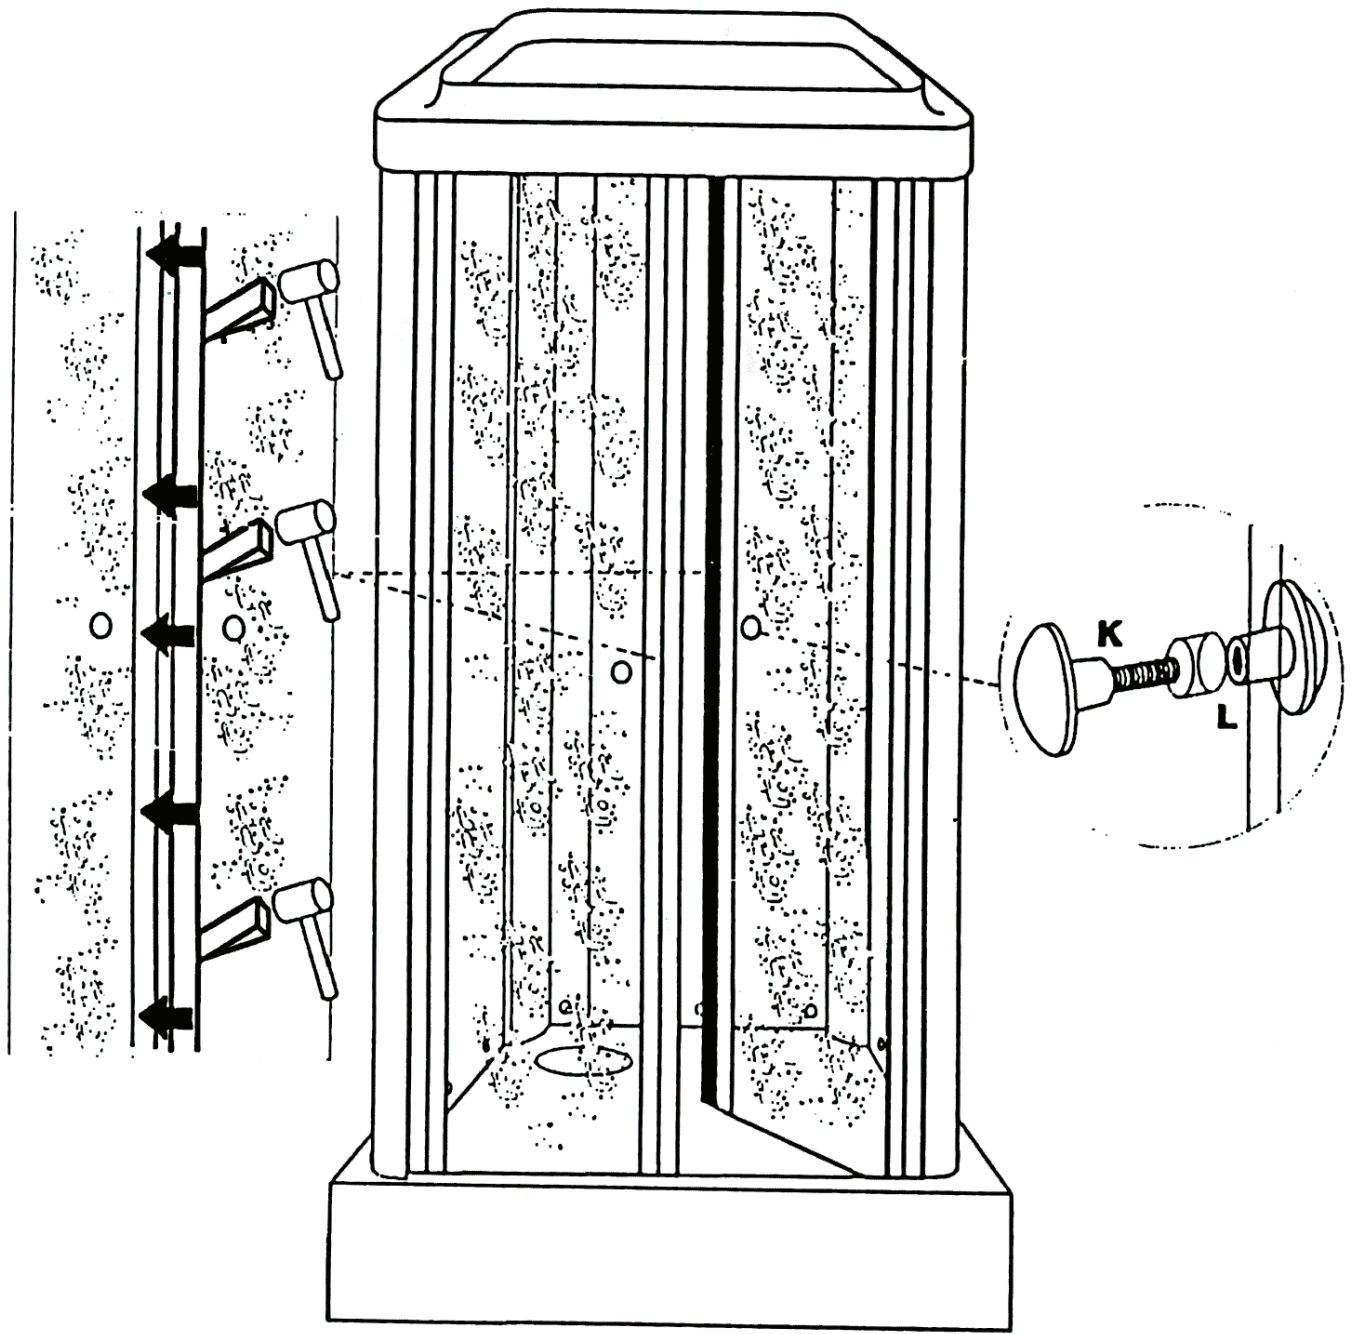

Samotnou montáž doporučujeme provádět až po důkladném prostudování návodu k montáži.

Popis kabiny

Sprchová kabina z bílého, pevného, proti úderům a UV záření odolného polystyrolu a průsvitného čirého akrylového skla

DELTA® 80 je odpovědí na otázky spojené s rychlým, jednoduchým, elegantním a levným vybudováním sprchového místa.

DELTA® 80 je určena pro použití v podmínkách odpovídajících domácímu použití, nepoužívejte kabinu pro prostory s větším provozním zatížením.

- A** 
- B** 
- C** 
- D** 
- E** 
- F** 
- G** 
- H** 
- I** 
- J** 
- K** 
- L** 
- M** 
- N** 
- O** 
- P** 
- Q** 
- R** 

Návod k montáži

- 1) Nasad'te na zadní stranu rohové profily (obr.číslo 1)
!POZOR! – fólie musí být z venku kabiny
- 2) Do rohových profilů nasazených na zadní stěně, zasuňte boční stěny (obr.číslo 2)
- 3) Na boční stěny nasad'te rohové profily (obr.číslo 3)
- 4) K vaničce přimontujte sifon (obr.číslo 4)
- 5) Nasad'te dveře a takto připravené stěny kabiny postavte na vaničku. Vaničku natočte podle obrázku číslo 4. Slícujte otvory ve stěnách s otvory ve vaničce (obr.číslo 5)
- 6) Namontujte otočný držák a vodovodní baterii (obr.číslo 6)
- 7) Nasad'te víko a smontujte ho se stěnami a dveřmi. Dva otvory ve víku pro úchyt kabiny ke stěně musí být vlevo vzadu. Úchyt přišroubujte (obr.číslo 7)
- 8) Pomocí samořezných vrtů přišroubujte stěny kabiny k vaničce (obr.číslo 8)
- 9) Na dveře nasad'te úchyty pro otvírání a vyzkoušejte zavírání (obr.číslo 9)
- 10) Sprchovou kabinu upevněte pomocí úchytu kabiny, s použitím vrtů o průměru 6 mm a o minimální délce 60 mm (vruty nejsou součástí dodávky)