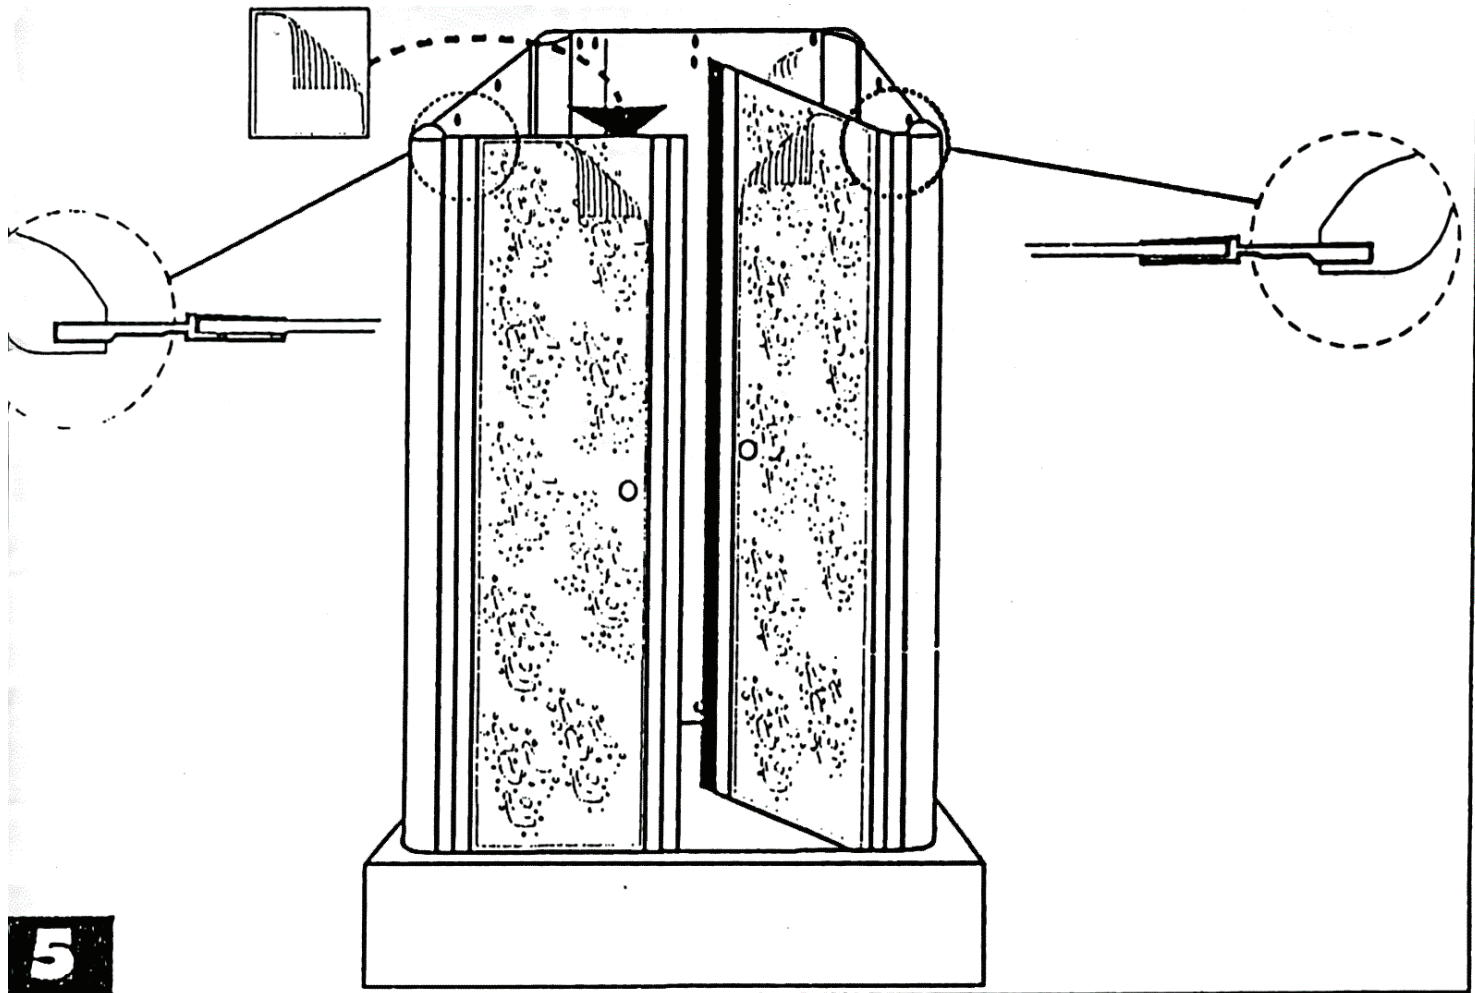

DELTA® 80 je odpovědí na otázky spojené s rychlým, jednoduchým, elegantním a levným vybudováním sprchového místa.

DELTA® 80 je určena pro použití v podmínkách odpovídajících domácímu použití, nepoužívejte kabinu pro prostory s větším provozním zatížením.

Nepoužívejte agresivní chemikálie a kyseliny. V opačném případě hrozí vážné poškození sprchové kabiny. Sprchová kabina je určena k instalaci na vodorovnou podlahu.

Pro správnou funkci přístroje je nutné respektovat informace obsažené v tomto návodu k instalaci a používání.

- A** 
- B** 
- C** 
- D** 
- E** 
- F** 
- G** 
- H** 
- I** 
- J** 
- K** 
- L** 
- M** 
- N** 
- O** 
- P** 
- Q** 
- R** 

Návod k montáži

- 1) Nasad'te na zadní stranu rohové profily (obr.číslo 1)
!POZOR! – fólie musí být z venku kabiny
- 2) Do rohových profilů nasazených na zadní stěně, zasuňte boční stěny (obr.číslo 2)
- 3) Na boční stěny nasad'te rohové profily (obr.číslo 3)
- 4) K vaničce přimontujte sifon (obr.číslo 4)
- 5) Nasad'te dveře a takto připravené stěny kabiny postavte na vaničku. Vaničku natočte podle obrázku číslo 4. Slícujte otvory ve stěnách s otvory ve vaničce (obr.číslo 5)
- 6) Namontujte otočný držák a vodovodní baterii (obr.číslo 6)
- 7) Nasad'te víko a smontujte ho se stěnami a dveřmi. Dva otvory ve víku pro úchyt kabiny ke stěně musí být vlevo vzadu. Úchyt přišroubujte (obr.číslo 7)
- 8) Pomocí samořezných vrtů přišroubujte stěny kabiny k vaničce (obr.číslo 8)
- 9) Na dveře nasad'te úchyty pro otvírání a vyzkoušejte zavírání (obr.číslo 9)
- 10) Sprchovou kabinu upevněte pomocí úchytu kabiny, s použitím vrtů o průměru 6 mm a o minimální délce 60 mm (vruty nejsou součástí dodávky)