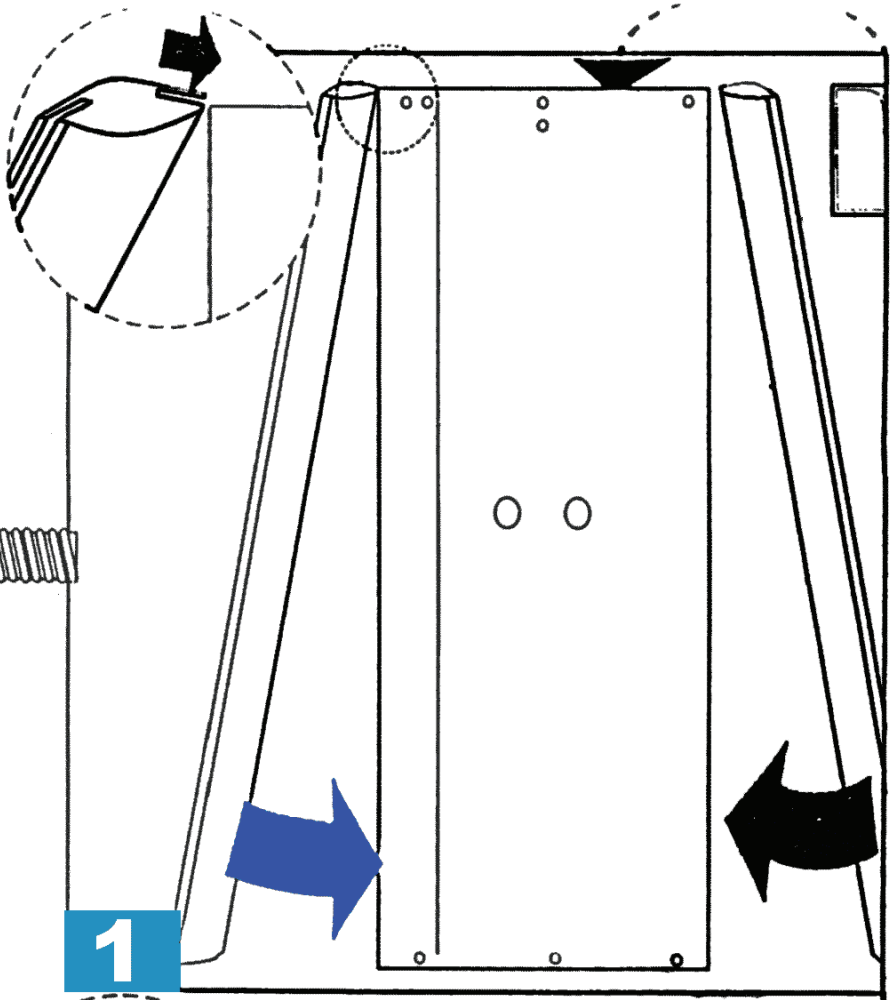

Samotnou montáž doporučujeme provádět až po důkladném prostudování návodu k montáži.

Popis kabiny

Sprchová kabina z bílého, pevného, proti úderům a UV záření odolného polystyrolu a průsvitného čirého akrylového skla

DELTA® 80 je odpovědí na otázky spojené s rychlým, jednoduchým, elegantním a levným vybudováním sprchového místa.

DELTA® 80 je určena pro použití v podmínkách odpovídajících domácímu použití, nepoužívejte kabinu pro prostory s větším provozním zatížením.

- A** 
- B** 
- C** 
- D** 
- E** 
- F** 
- G** 
- H** 
- I** 
- J** 
- K** 
- L** 
- M** 
- N** 
- O** 
- P** 
- Q** 
- R** 

Návod k montáži

- 1) Nasad'te na zadní stranu rohové profily (obr.číslo 1)
!POZOR! – fólie musí být z venku kabiny
- 2) Do rohových profilů nasazených na zadní stěně, zasuňte boční stěny (obr.číslo 2)
- 3) Na boční stěny nasad'te rohové profily (obr.číslo 3)
- 4) K vaničce přimontujte sifon (obr.číslo 4)
- 5) Nasad'te dveře a takto připravené stěny kabiny postavte na vaničku. Vaničku natočte podle obrázku číslo 4. Slícujte otvory ve stěnách s otvory ve vaničce (obr.číslo 5)
- 6) Namontujte otočný držák a vodovodní baterii (obr.číslo 6)
- 7) Nasad'te víko a smontujte ho se stěnami a dveřmi. Dva otvory ve víku pro úchyt kabiny ke stěně musí být vlevo vzadu. Úchyt přišroubujte (obr.číslo 7)
- 8) Pomocí samořezných vrtů přišroubujte stěny kabiny k vaničce (obr.číslo 8)
- 9) Na dveře nasad'te úchyty pro otvírání a vyzkoušejte zavírání (obr.číslo 9)
- 10) Sprchovou kabinu upevněte pomocí úchytu kabiny, s použitím vrtů o průměru 6 mm a o minimální délce 60 mm (vruty nejsou součástí dodávky)