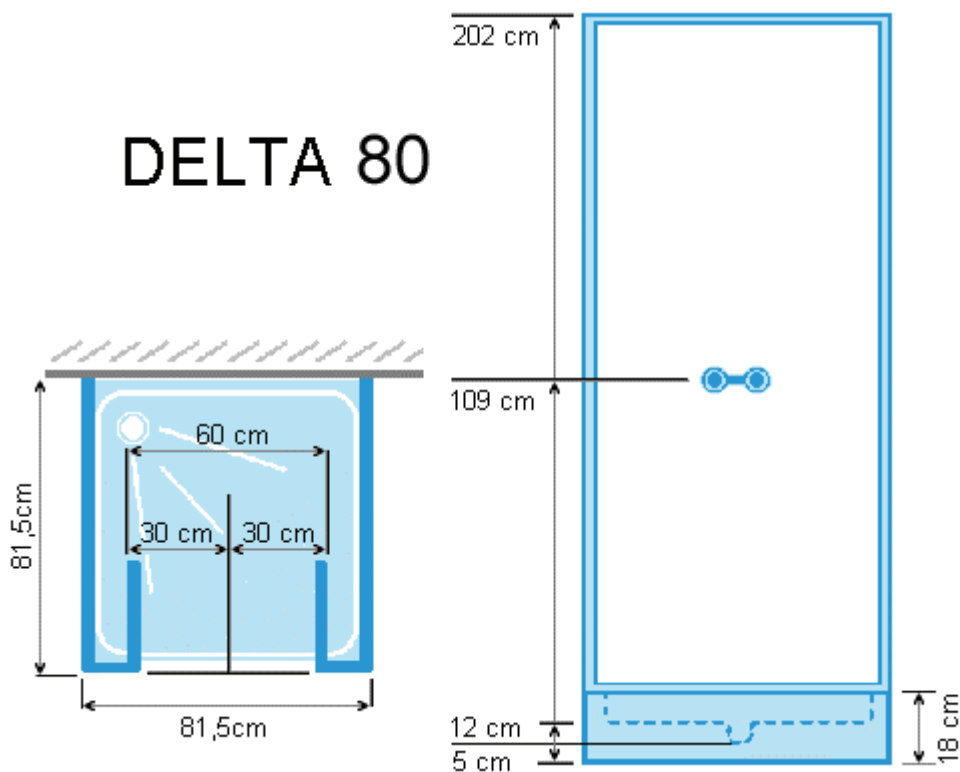

Samotnou montáž doporučujeme provádět až po důkladném prostudování návodu k montáži.

Popis kabiny

Sprchová kabina z bílého, pevného, proti úderům a UV záření odolného polystyrolu a průsvitného čirého akrylového skla

DELTA® 80 DELTA® 80

Sprchová kabina, která poskytuje ten nejlepší poměr mezi užitnou hodnotou a cenou. Pro její instalaci nejsou potřebné žádné stavební práce, kabinu není nutné utěšňovat silikonovým tmelem.

Vanička se zápachovou uzávěrkou (sifonem) je opatřena protiskluzovou úpravou. Dveře z akrylového skla jsou půlené a otevírají se dovnitř kabiny, což znamená výraznou úsporou prostoru potřebného pro umístění kabiny. Kabina je vybavena manuální baterií.

DELTA® 80 je odpovědí na otázky spojené s rychlým, jednoduchým, elegantním a levným vybudováním sprchového místa.

DELTA® 80 je určena pro použití v podmínkách odpovídajících domácímu použití, nepoužívejte kabinu pro prostory s větším provozním zatížením.

Nepoužívejte agresivní chemikálie a kyseliny. V opačném případě hrozí vážné poškození sprchové kabiny. Sprchová kabina je určena k instalaci na vodorovnou podlahu.

Pro správnou funkci přístroje je nutné respektovat informace obsažené v tomto návodu k instalaci a používání.