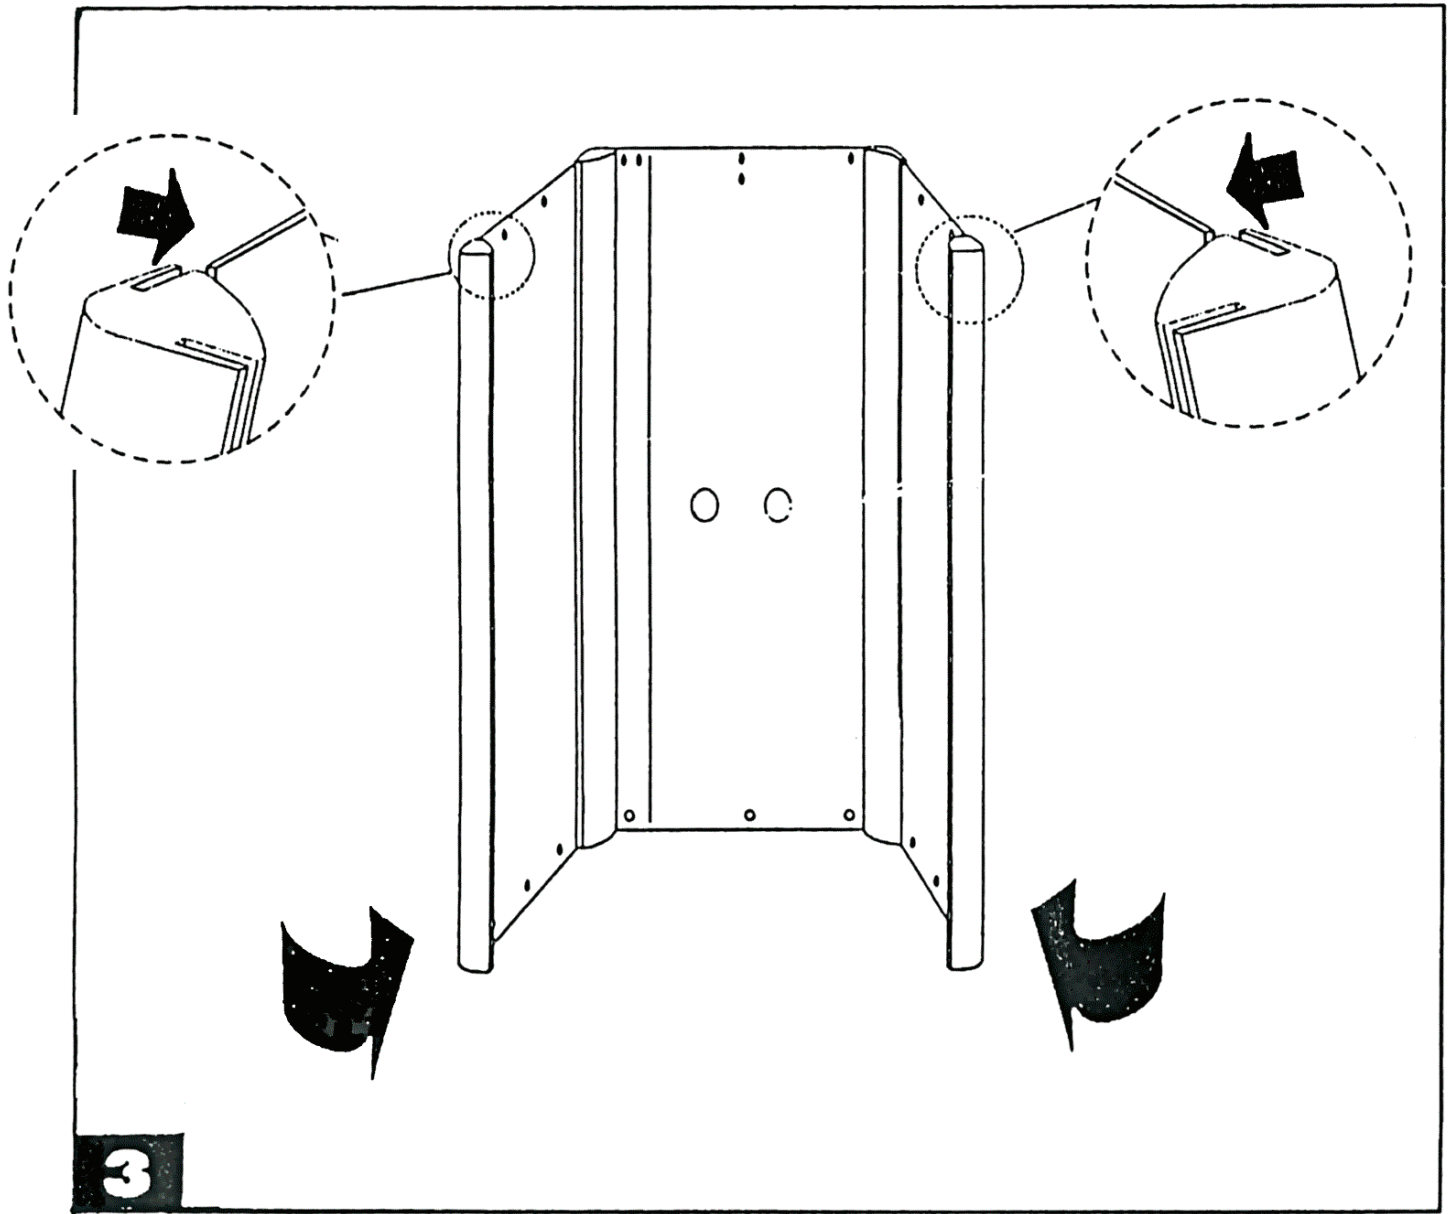

DELTA® 80 je odpovědí na otázky spojené s rychlým, jednoduchým, elegantním a levným vybudováním sprchového místa.

DELTA® 80 je určena pro použití v podmínkách odpovídajících domácímu použití, nepoužívejte kabinu pro prostory s větším provozním zatížením.

- A** 
- B** 
- C** 
- D** 
- E** 
- F** 
- G** 
- H** 
- I** 
- J** 
- K** 
- L** 
- M** 
- N** 
- O** 
- P** 
- Q** 
- R** 

Návod k montáži

- 1) Nasad'te na zadní stranu rohové profily (obr.číslo 1)
!POZOR! – fólie musí být z venku kabiny
- 2) Do rohových profilů nasazených na zadní stěně, zasuňte boční stěny (obr.číslo 2)
- 3) Na boční stěny nasad'te rohové profily (obr.číslo 3)
- 4) K vaničce přimontujte sifon (obr.číslo 4)
- 5) Nasad'te dveře a takto připravené stěny kabiny postavte na vaničku. Vaničku natočte podle obrázku číslo 4. Slícujte otvory ve stěnách s otvory ve vaničce (obr.číslo 5)
- 6) Namontujte otočný držák a vodovodní baterii (obr.číslo 6)
- 7) Nasad'te víko a smontujte ho se stěnami a dveřmi. Dva otvory ve víku pro úchyt kabiny ke stěně musí být vlevo vzadu. Úchyt přišroubujte (obr.číslo 7)
- 8) Pomocí samořezných vrtů přišroubujte stěny kabiny k vaničce (obr.číslo 8)
- 9) Na dveře nasad'te úchyty pro otvírání a vyzkoušejte zavírání (obr.číslo 9)
- 10) Sprchovou kabinu upevněte pomocí úchytu kabiny, s použitím vrtů o průměru 6 mm a o minimální délce 60 mm (vruty nejsou součástí dodávky)