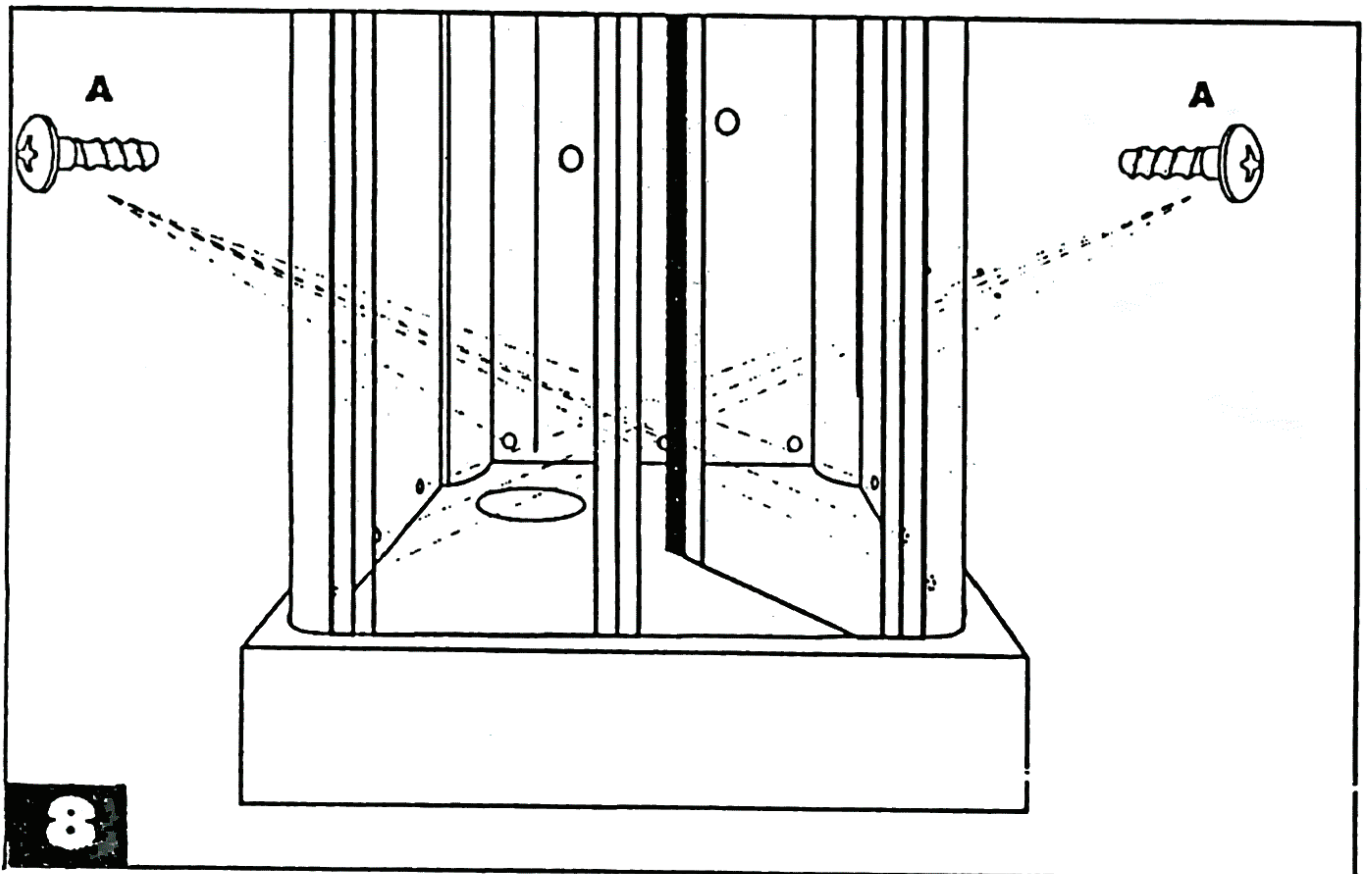

DELTA® 80 je odpovědí na otázky spojené s rychlým, jednoduchým, elegantním a levným vybudováním sprchového místa.

DELTA® 80 je určena pro použití v podmínkách odpovídajících domácímu použití, nepoužívejte kabinu pro prostory s větším provozním zatížením.

- A** 
- B** 
- C** 
- D** 
- E** 
- F** 
- G** 
- H** 
- I** 
- J** 
- K** 
- L** 
- M** 
- N** 
- O** 
- P** 
- Q** 
- R** 

Návod k montáži

- 1) Nasad'te na zadní stranu rohové profily (obr.číslo 1)
!POZOR! – fólie musí být z venku kabiny
- 2) Do rohových profilů nasazených na zadní stěně, zasuňte boční stěny (obr.číslo 2)
- 3) Na boční stěny nasad'te rohové profily (obr.číslo 3)
- 4) K vaničce přimontujte sifon (obr.číslo 4)
- 5) Nasad'te dveře a takto připravené stěny kabiny postavte na vaničku. Vaničku natočte podle obrázku číslo 4. Slícujte otvory ve stěnách s otvory ve vaničce (obr.číslo 5)
- 6) Namontujte otočný držák a vodovodní baterii (obr.číslo 6)
- 7) Nasad'te víko a smontujte ho se stěnami a dveřmi. Dva otvory ve víku pro úchyt kabiny ke stěně musí být vlevo vzadu. Úchyt přišroubujte (obr.číslo 7)
- 8) Pomocí samořezných vrtů přišroubujte stěny kabiny k vaničce (obr.číslo 8)
- 9) Na dveře nasad'te úchyty pro otvírání a vyzkoušejte zavírání (obr.číslo 9)
- 10) Sprchovou kabinu upevněte pomocí úchytu kabiny, s použitím vrtů o průměru 6 mm a o minimální délce 60 mm (vruty nejsou součástí dodávky)