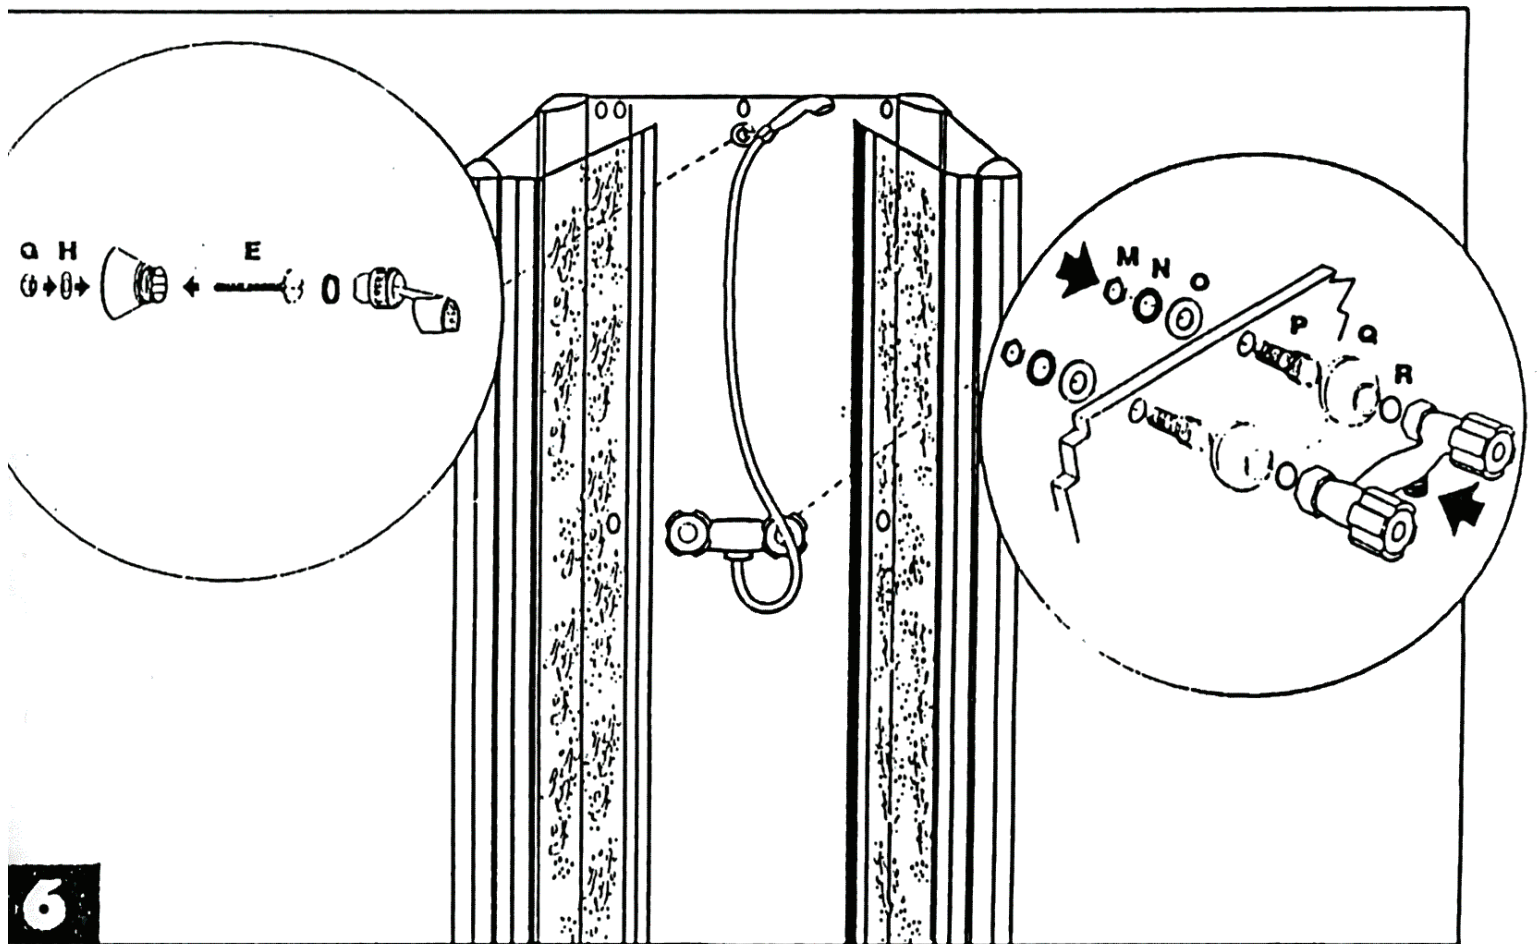

- A** 
- B** 
- C** 
- D** 
- E** 
- F** 
- G** 
- H** 
- I** 
- J** 
- K** 
- L** 
- M** 
- N** 
- O** 
- P** 
- Q** 
- R** 

Návod k montáži

- 1) Nasad'te na zadní stranu rohové profily (obr.číslo 1)
!POZOR! – fólie musí být z venku kabiny
- 2) Do rohových profilů nasazených na zadní stěně, zasuňte boční stěny (obr.číslo 2)
- 3) Na boční stěny nasad'te rohové profily (obr.číslo 3)
- 4) K vaničce přimontujte sifon (obr.číslo 4)
- 5) Nasad'te dveře a takto připravené stěny kabiny postavte na vaničku. Vaničku natočte podle obrázku číslo 4. Slícujte otvory ve stěnách s otvory ve vaničce (obr.číslo 5)
- 6) Namontujte otočný držák a vodovodní baterii (obr.číslo 6)
- 7) Nasad'te víko a smontujte ho se stěnami a dveřmi. Dva otvory ve víku pro úchyt kabiny ke stěně musí být vlevo vzadu. Úchyt přišroubujte (obr.číslo 7)
- 8) Pomocí samořezných vrtů přišroubujte stěny kabiny k vaničce (obr.číslo 8)
- 9) Na dveře nasad'te úchyty pro otvírání a vyzkoušejte zavírání (obr.číslo 9)
- 10) Sprchovou kabinu upevněte pomocí úchytu kabiny, s použitím vrtů o průměru 6 mm a o minimální délce 60 mm (vruty nejsou součástí dodávky)