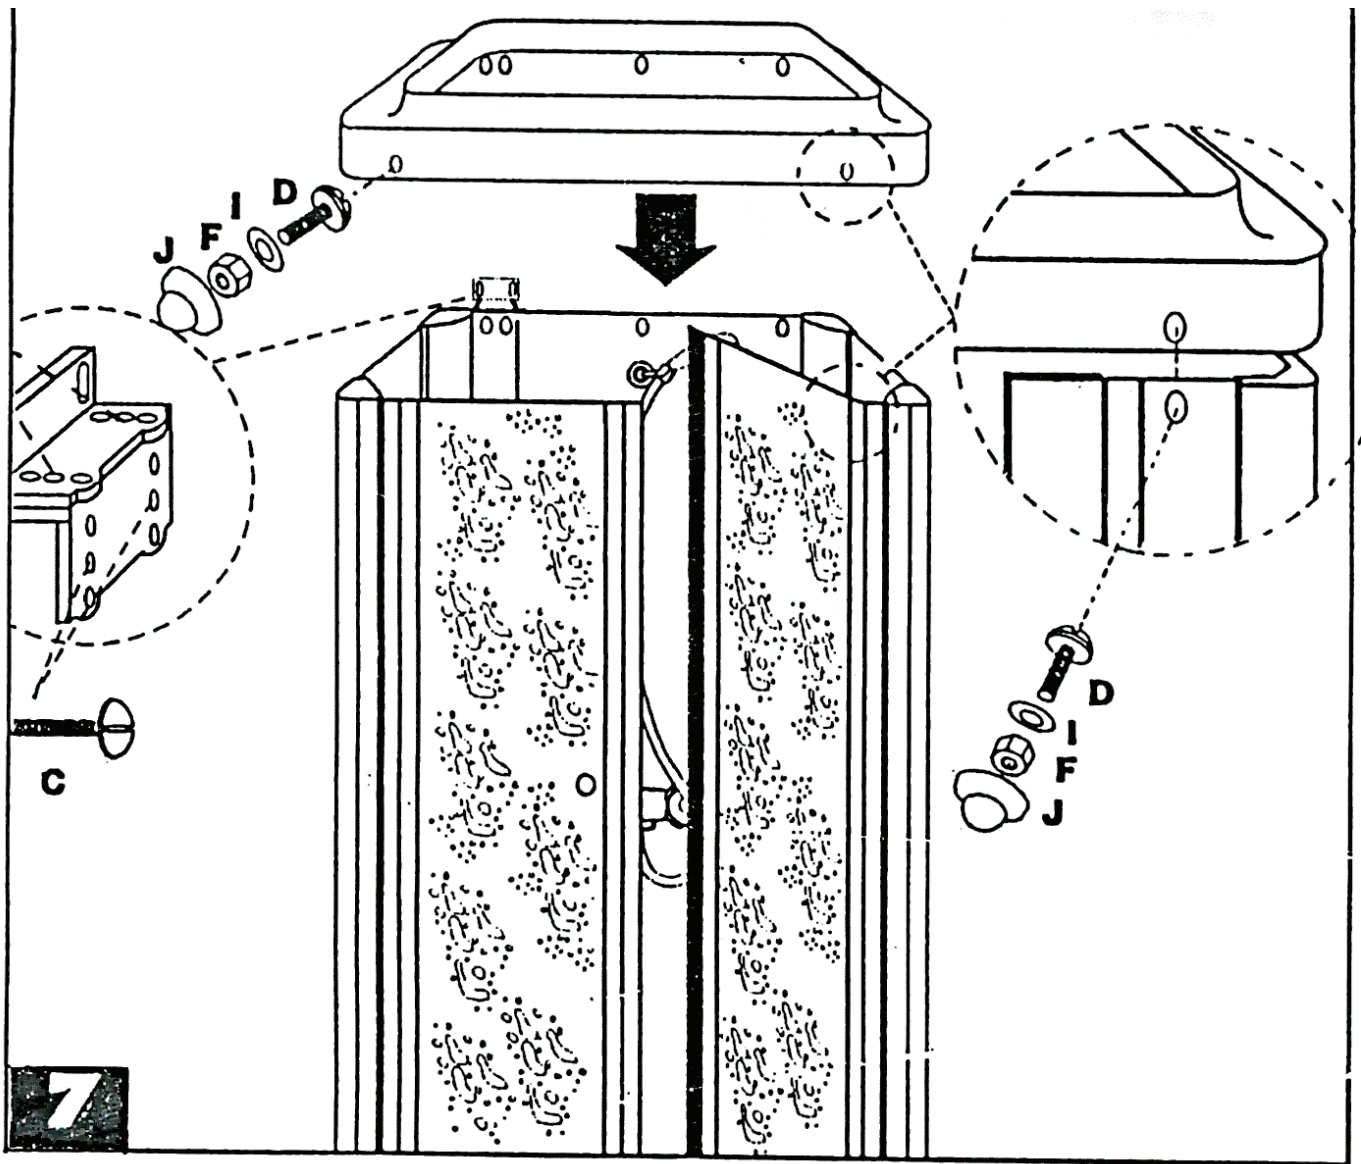

DELTA® 80 je odpovědí na otázky spojené s rychlým, jednoduchým, elegantním a levným vybudováním sprchového místa.

DELTA® 80 je určena pro použití v podmínkách odpovídajících domácímu použití, nepoužívejte kabinu pro prostory s větším provozním zatížením.

Nepoužívejte agresivní chemikálie a kyseliny. V opačném případě hrozí vážné poškození sprchové kabiny. Sprchová kabina je určena k instalaci na vodorovnou podlahu.

Pro správnou funkci přístroje je nutné respektovat informace obsažené v tomto návodu k instalaci a používání.

- A** 
- B** 
- C** 
- D** 
- E** 
- F** 
- G** 
- H** 
- I** 
- J** 
- K** 
- L** 
- M** 
- N** 
- O** 
- P** 
- Q** 
- R** 

Návod k montáži

- 1) Nasad'te na zadní stranu rohové profily (obr.číslo 1)
!POZOR! – fólie musí být z venku kabiny
- 2) Do rohových profilů nasazených na zadní stěně, zasuňte boční stěny (obr.číslo 2)
- 3) Na boční stěny nasad'te rohové profily (obr.číslo 3)
- 4) K vaničce přimontujte sifon (obr.číslo 4)
- 5) Nasad'te dveře a takto připravené stěny kabiny postavte na vaničku. Vaničku natočte podle obrázku číslo 4. Slícujte otvory ve stěnách s otvory ve vaničce (obr.číslo 5)
- 6) Namontujte otočný držák a vodovodní baterii (obr.číslo 6)
- 7) Nasad'te víko a smontujte ho se stěnami a dveřmi. Dva otvory ve víku pro úchyt kabiny ke stěně musí být vlevo vzadu. Úchyt přišroubujte (obr.číslo 7)
- 8) Pomocí samořezných vrtů přišroubujte stěny kabiny k vaničce (obr.číslo 8)
- 9) Na dveře nasad'te úchyty pro otvírání a vyzkoušejte zavírání (obr.číslo 9)
- 10) Sprchovou kabinu upevněte pomocí úchytu kabiny, s použitím vrtů o průměru 6 mm a o minimální délce 60 mm (vruty nejsou součástí dodávky)